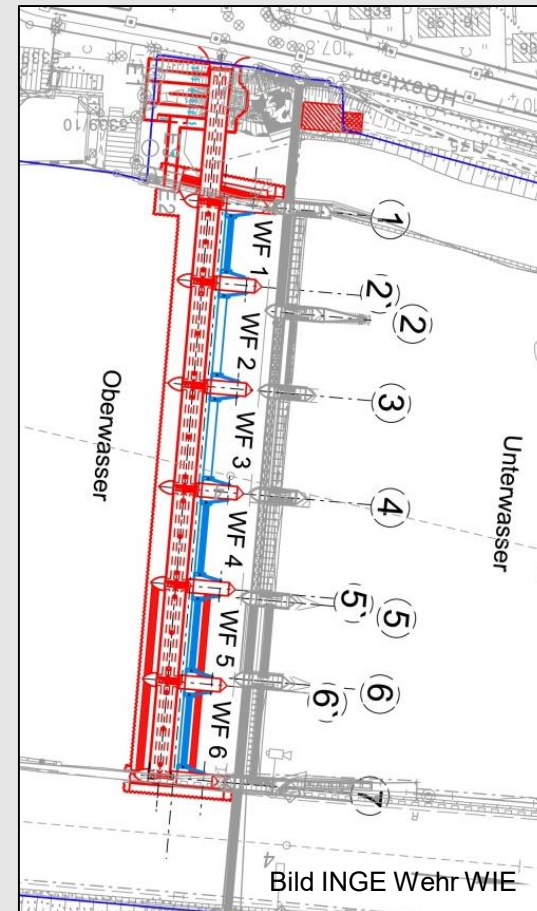

Planen und Bauen – Lösungen für Neckarwehre

Ersatzneubau Wehr Wieblingen

Planen und Bauen - Lösungen für Neckarwehre

Ersatzneubau Wehr Neckarsulm mit Fischaufstiegsanlage

Bild INGE Wehr NSU

Planen und Bauen – Lösungen für Neckarwehre

Ersatzneubau Wehr Beihingen mit Fischaufstiegsanlage

Bild INGE Wehr BEI

Planen und Bauen – Lösungen für Neckarwehre

Vielen Dank für Ihre Aufmerksamkeit!

Rüdiger Englert

WNA Heidelberg

Bild INGE Wehr BEI